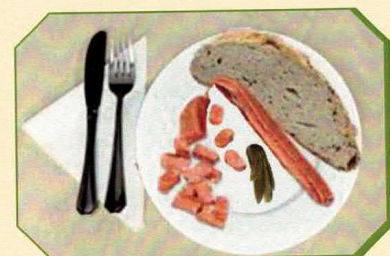

Allgäuer Weisheit:

Damit es dem Menschen gut geht, braucht er kein Frühstück, kein Mittag- und kein Abendessen – fünf mal am Tag richtig Brotzeit machen reicht vollkommen!

Brotzeiteller
mit verschiedenen Käse- und Wurstspezialitäten, Butter und Brot
11,90 €

Brotzeiteller
mit unseren Heumilch-Käsespezialitäten, Butter und Brot
11,90 €

1 Paar Landjäger
mit Brot
4,80 €

Schinkenbrot
Rohgeräucherter Schinken
Butter und Brot
6,50 €

Portion Obazda und Frischkäse
mit Brot
5,90 €