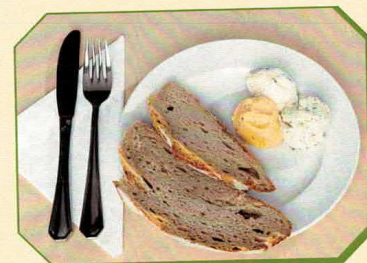

Allgäuer Weisheit:

Damit es dem Menschen gut geht, braucht er kein Frühstück, kein Mittag- und kein Abendessen – fünf mal am Tag richtig Brotzeit machen reicht vollkommen!

Brotzeiteller
mit verschiedenen Käse- und Wurstspezialitäten, Butter und Brot
11,90 €

Brotzeiteller
mit unseren Heumilch-Käsespezialitäten, Butter und Brot
11,90 €

1 Paar Landjäger
mit Brot
4,80 €

Schinkenbrot
Rohgeräucherter Schinken
Butter und Brot
6,50 €

Portion Obazda und Frischkäse
mit Brot
5,90 €

Frischkäseauswahl:
● Schnittlauch,
● Bärlauch,
● Paprika und
● Obazda

Portion Heumilch-Käse
mit Butter und Brot
7,90 €

1 Scheibe Brot extra 0,40 €

Falls Sie unter Allergien leiden, hilft Ihnen unser Personal gerne weiter.